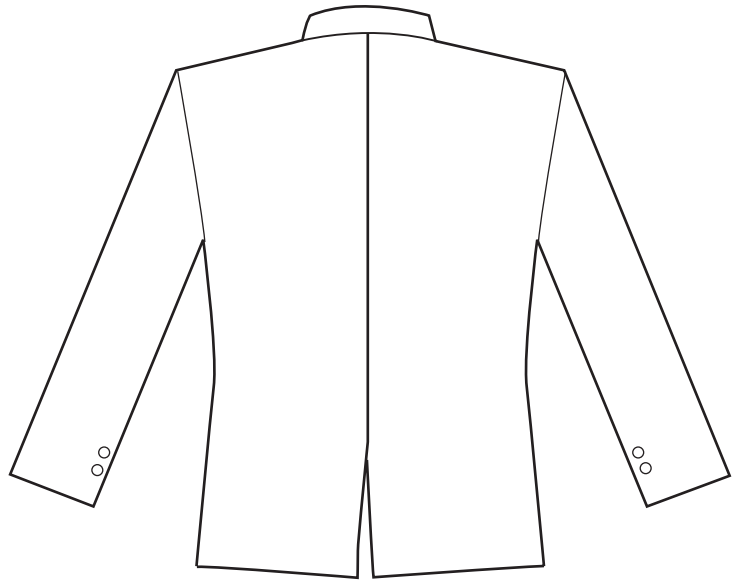

SERAGAM PENGURUS PELKAT GERAKAN PEMUDA GPIB

BLAZER PEREMPUAN

DEPAN

BELAKANG

LIDAH KANTONG BISA DIMASUKKAN

ROK
WARNA DAN BAHAN SAMA DENGAN BLAZER

CATATAN: KANCING BLAZER DIBUNGKUS

ROK BAGIAN BELAKANG:
STOOL PLOI, PLOI LIPAT BALIK TERBELAH

BAJU BAGIAN DALAM
BLUS PUTIH POLOS LEHER LINGKAR

JAS LAKI-LAKI

DEPAN

BELAKANG

LIDAH KANTONG BISA DIMASUKKAN

CELANA

CELANA PANJANG BAHAN WARNA HITAM

BAJU BAGIAN DALAM

KEMEJA TANGAN PANJANG PUTIH POLOS BERDASI

BAJU ROMPI PEREMPUAN & LAKI-LAKI

WARNA DAN BAHAN SAMA DENGAN BLAZER/JAS