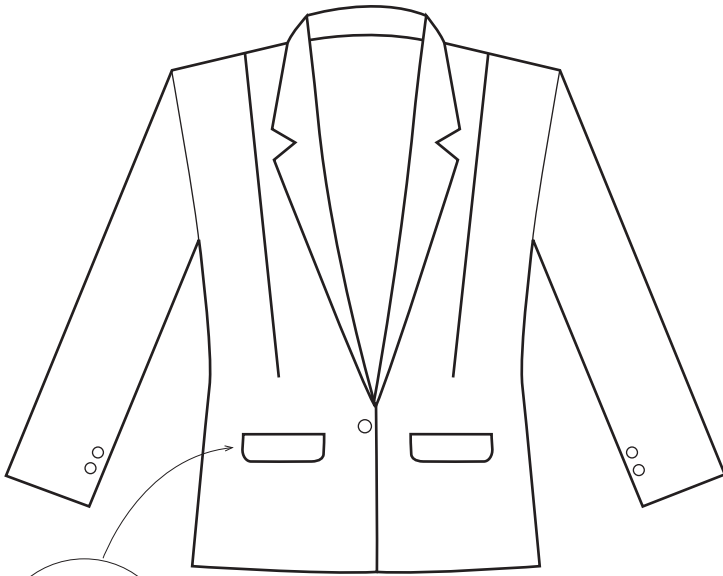

SERAGAM PENGURUS PELKAT GERAKAN PEMUDA GPIB

BLAZER PEREMPUAN

DEPAN

BELAKANG

LIDAH KANTONG BISA DIMASUKKAN

ROK
WARNA DAN BAHAN SAMA DENGAN BLAZER

CATATAN: KANCING BLAZER DIBUNGKUS

ROK BAGIAN BELAKANG:
STOOL PLOI, PLOI LIPAT BALIK TERBELAH

BAJU BAGIAN DALAM
BLUS PUTIH POLOS LEHER LINGKAR

JAS LAKI-LAKI

DEPAN

BELAKANG

LIDAH KANTONG BISA DIMASUKKAN

CELANA

CELANA PANJANG BAHAN WARNA HITAM

BAJU BAGIAN DALAM

KEMEJA TANGAN PANJANG PUTIH POLOS BERDASI

BAJU ROMPI PEREMPUAN & LAKI-LAKI

WARNA DAN BAHAN SAMA DENGAN BLAZER/JAS