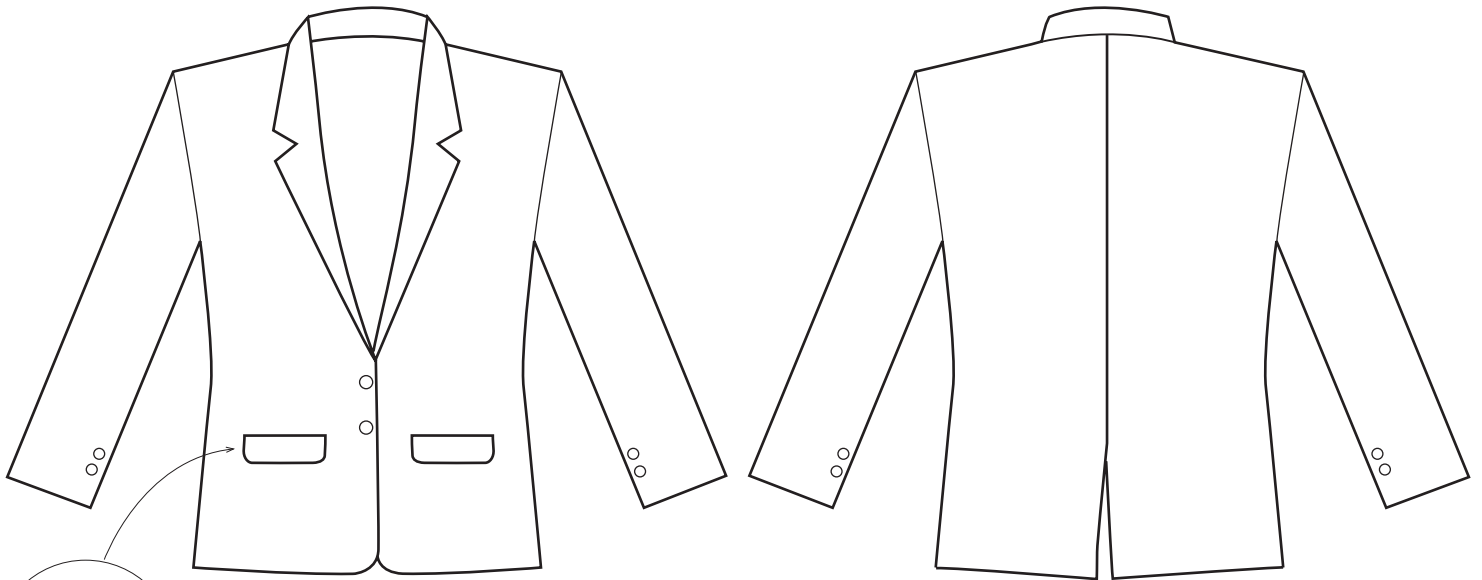

SERAGAM PENGURUS PELKAT GERAKAN PEMUDA GPIB

BLAZER PEREMPUAN

DEPAN

BELAKANG

LIDAH KANTONG BISA DIMASUKKAN

ROK
WARNA DAN BAHAN SAMA DENGAN BLAZER

CATATAN: KANCING BLAZER DIBUNGKUS

ROK BAGIAN BELAKANG:
STOOL PLOI, PLOI LIPAT BALIK TERBELAH

BAJU BAGIAN DALAM
BLUS PUTIH POLOS LEHER LINGKAR

JAS LAKI-LAKI

DEPAN

BELAKANG

LIDAH KANTONG BISA DIMASUKKAN

CELANA

CELANA PANJANG BAHAN WARNA HITAM

BAJU BAGIAN DALAM

KEMEJA TANGAN PANJANG PUTIH POLOS BERDASI

BAJU ROMPI PEREMPUAN & LAKI-LAKI

WARNA DAN BAHAN SAMA DENGAN BLAZER/JAS